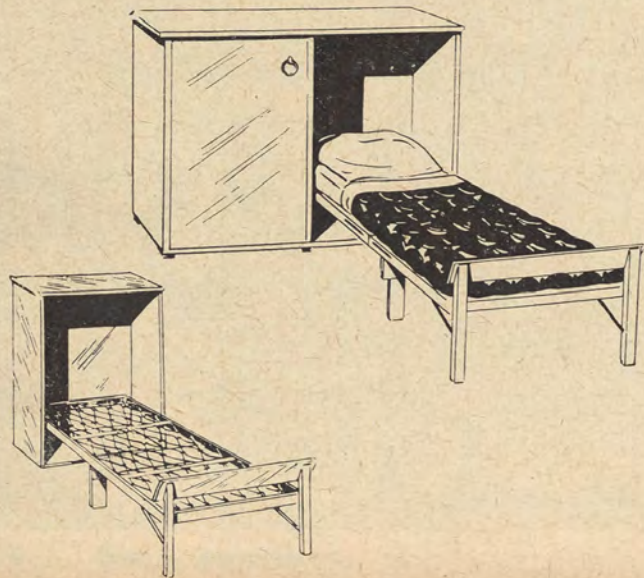

MODELL

INGA-LILL

— Spar på utrymmet!

Sängskåp av hög kval. till lågt pris

Nr 121 En både praktisk och vacker möbel som ger härlig vila och sparar utrymme. På dagen förvaras sängen, som är av bästa konstruktion med kedjebotten, färdigbäddad i skåpet, vilket är tillverkat av prima björk i alm-, valnöts- eller mahognyfärg. Storlek 81×46 cm. hög. Sängens storlek 79×190 cm. — Obs. det väl tilltagna sängmättet. Pris endast 139.00

Nr 121/B Som ovanstående fast med två bäddar. Storlek 160×46 och 107 cm. högt. Pris 258.00

MODELL

EVA

**Exklusiv möbel
för höga anspråk**

Sovrumsmöbel "Eva" är en förnäm representant för småländsk stil och kvalitet. Tillverkad helt i alm med trevliga inläggningar. De breda sängarna, den stilfulla byrån med tre rymliga lådor och de praktiska nattskåpen är det som gjort denna möbel till något extra.

Nr 315/A Byrå i stilfullt utförande helt almfanerad i vacker polering och med intarsia. Tre rymliga lådor. Storlek 90×45×68 cm.

Pris 105.00

Nr 315/B Säng med gavlar svängda upptill och med stilfulla inläggningar. Invändigt bäddmätt 85×191 cm. Levereras utan bottnar.

Pris pr st. 136.00

Nr 315/C Nattskåp i trevligt utförande med intarsia. Försedd med låda och hylla. Storlek 42×35×57 cm.

Pris pr st. 66.00

Nr 315/D Stol i trevligt utförande med bricka i alm. Klädd med bra tyg i rost, grön, blå eller beige färg.

Pris pr st. 38.00

Nr 315 Hel möbel, Eva, 2 sängar, utan bottnar, 2 sängbord, 2 stolar och 1 byrå.

Pris 572.00

Nr 316 Hel möbel, Eva, fast tillverkad i björk, polerad i alm- eller mahognyfärg och utan inläggningar.

Obs! Priset endast 498.00

Nr 50/M Resärmadrass till ovanstående sängar, 36 kraftiga resärer monterade på ram i storlek 82×190 cm. klädd med prima bolstervar.

Pris pr st. 91.00

Nr 307 Fackmadrass till ovanstående sängar stoppad med ren vadd.

Pris pr st. 39.00

ÖKAD TRIVSEL I SÄNGKAMMAREN MED VACKRA MÖBLER